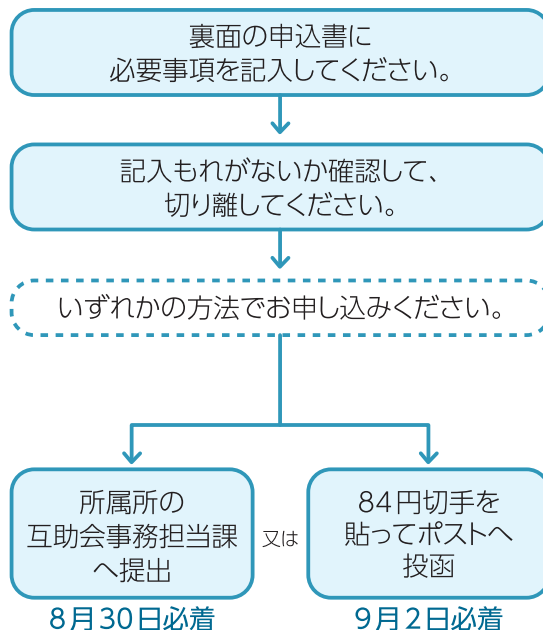

サンフレッチェ広島のコーチが教えてくれる

サッカー教室のご案内

サンフレッチェ広島の練習拠点「吉田サッカー公園」で、小学生のお子さんと保護者の方のふれあいサッカー教室を開催します。初めてボールを蹴る方も参加OK!みなさんの参加をお待ちしています。

開催日時 2021年 **10月24日** 日

10時30分～12時30分(雨天決行)

場所 吉田サッカー公園(安芸高田市吉田町西浦187-1)

参加資格 会員とその家族(家族:会員の被扶養者・配偶者・同居する子及び父母)

募集対象 小学生と保護者 60組120人
(小学生1人につき保護者1人で申込みをお願いします。)
※応募者多数の場合、抽選となります。

申込方法 下記の申込書に必要事項を記入のうえ、申込みをしてください。

※当日は、国、県等の方針に沿って、新型コロナウイルス感染症の感染予防対策を施したうえで開催します。
※新型コロナウイルス感染症の拡大状況によって、中止となる場合があります。

84円切手をお貼りください。

7300036

広島市中区袋町3-17
シシンヨービル7階

一般財団法人
広島県市町村職員共済互助会 行

山折り線

申込方法

会員名前